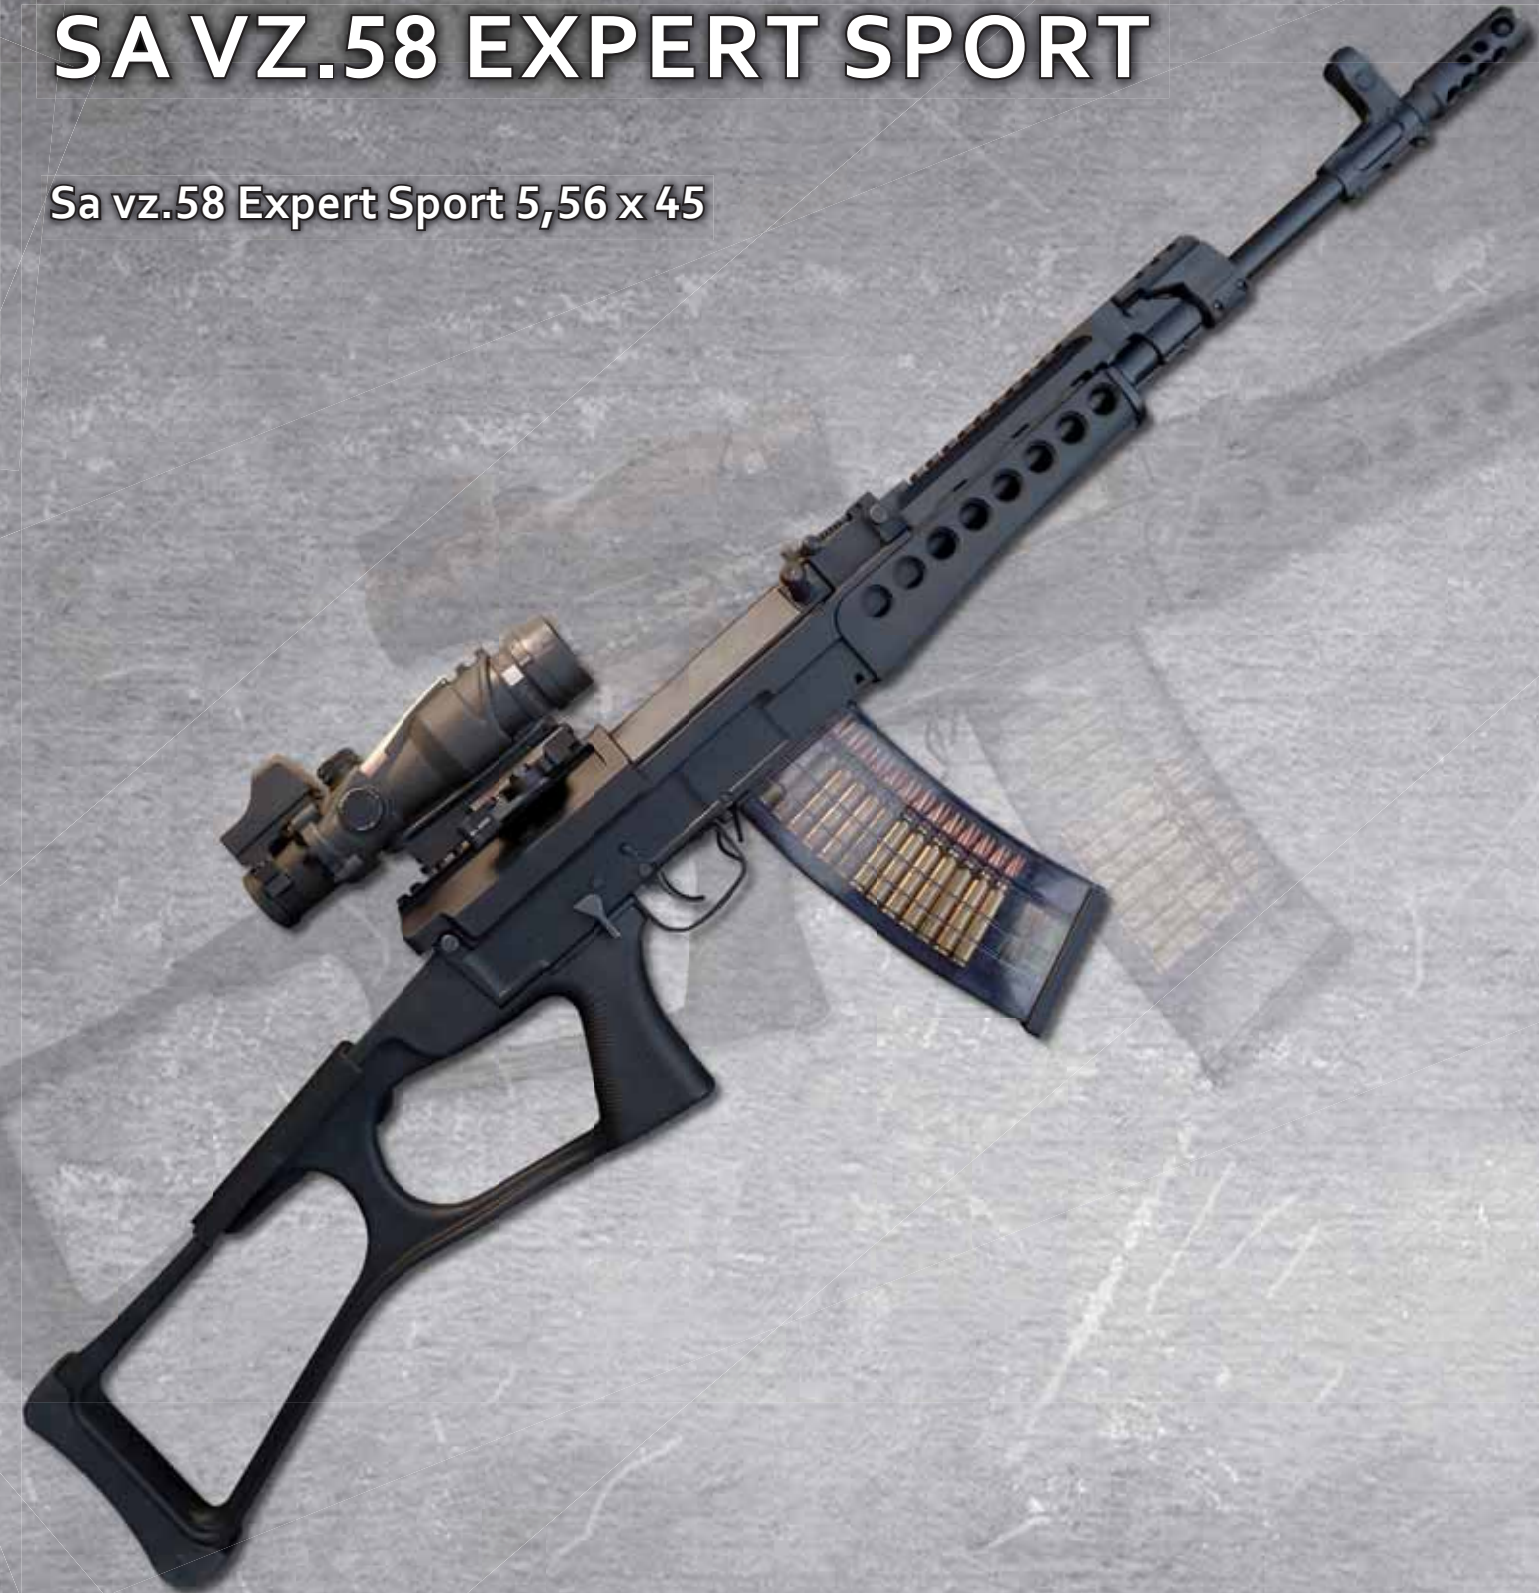

# GUN EXPERT

presents:

## SA VZ.58 EXPERT SPORT

Sa vz.58 Expert Sport 5,56 x 45

Objednací číslo	Model	Délka hlavně	Ráže
EX-SP-556-410	SA VZ.58 EXPERT SPORT	410 mm	5,56 x 45
EX-SP-762-473	SA VZ.58 EXPERT SPORT	473 mm	5,56 x 45
EX-SP-762-410	SA VZ.58 EXPERT SPORT	410 mm	7,62 x 39
EX-SP-762-473	SA VZ.58 EXPERT SPORT	473 mm	7,62 x 39

## SA VZ. 58 EXPERT SPORT 5,56 x 45

Sa vz.58 Expert SPORT je samonabíjecí sportovní puška určená zejména pro sportovní střelce. Při stanovení konfigurace zbraně byl kladen důraz zejména na požadavky sportovních střelců – větší přesnost a komfort střelby. Zbraň je vybavena prodlouženou hlavní o délce 410-473 mm v ráži 5,56 NATO (.223 Rem), která je vzhledem k parametrům použitého náboje velmi vhodná. Na této pušce je použito odlehčené moderní ventilované duralové předpažbí speciálně vyvinuté pro sportovní pušky. Je možné jej vybavit přídatným rozhraním MIL 1913 STD pro montáž sportovní dvojnožky, nebo laseru.